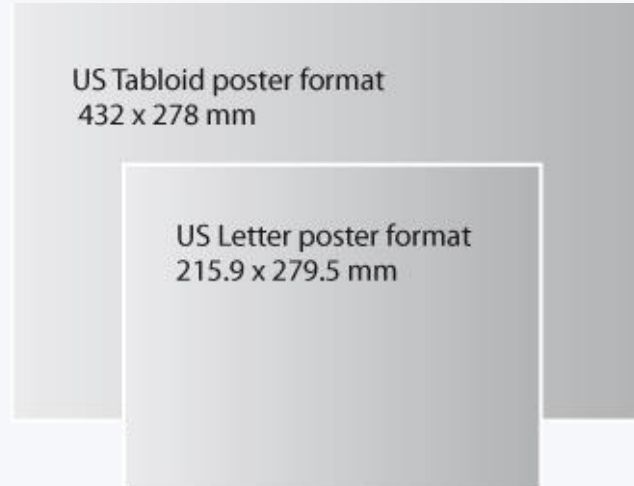

# DeskWindo® Sizes

### DeskWindo® Specifications:

Model	Poster format	Height	Frame Colour	Packaging
DeskWindo® A4 5-Series	297 x 210 mm	3 mm	black	per piece
DeskWindo® A3 5-Series	420 x 297 mm	3 mm	black	per piece
DeskWindo® US Letter 5-Series	8.5 x 11 inch	3 mm	black	per piece
DeskWindo® A4 PC*	297 x 210 mm	4 mm	dark grey	per piece
DeskWindo® A3 PC*	420 x 297 mm	4 mm	dark grey	per piece