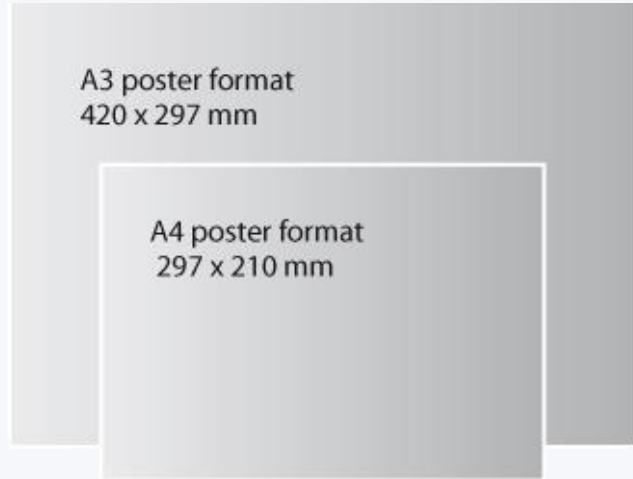

# DeskWindo® Sizes

### DeskWindo® Specifications:

Model	Poster format	Height	Frame Colour	Packaging
DeskWindo® A4 5-Series	297 x 210 mm	3 mm	black	per piece
DeskWindo® A3 5-Series	420 x 297 mm	3 mm	black	per piece
DeskWindo® US Letter 5-Series	8.5 x 11 inch	3 mm	black	per piece
DeskWindo® A4 PC*	297 x 210 mm	4 mm	dark grey	per piece
DeskWindo® A3 PC*	420 x 297 mm	4 mm	dark grey	per piece